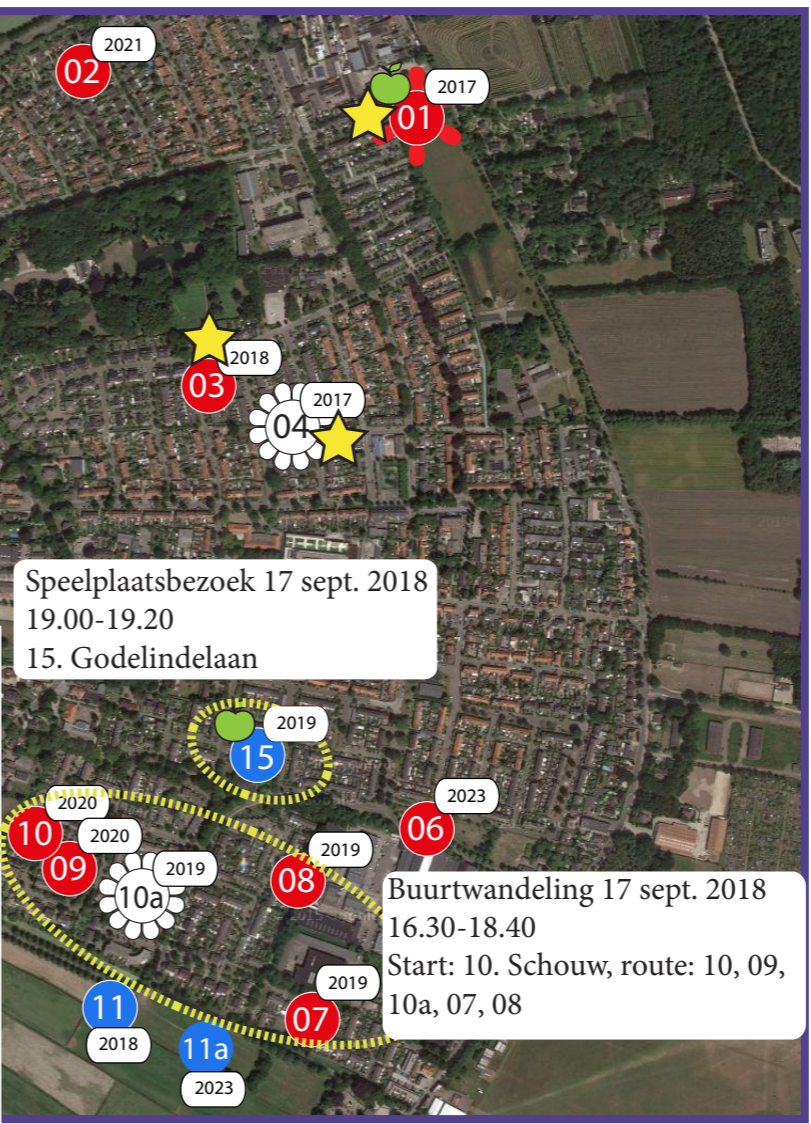

15 Godelindelaan

Wijdemeren - Loosdrecht

Tussen 2017 en 2024 zal de speelruimte in de gemeente Wijdemeren worden herzien en heringericht. Dit gebeurt in samenspraak met bewoners en andere belanghebbenden.

Speel- en sportplekken met de rode en blauwe cirkels blijven behouden. Speelplekjes met een witte bloem worden opgeheven, maar komen ook in aanmerking voor het indienen van bewonersinitiatieven. Bij een initiatief vanuit de buurt kan de plek in samenwerking met de gemeente worden omgevormd tot vrije speelruimte zonder toestellen, bijvoorbeeld een speelpleintje, trapveldje of groene speelplek met natuurlijke elementen.

De jaartallen geven een indicatie van wanneer wordt gestart met de herinrichting of omvorming. Bij de plekken die in 2017-2018 zijn gerealiseerd staat een ster

Legenda

Speelplek te behouden en op termijn herinrichten:

- nr. speelplek
- nr. sportplek

Voorgestelde ingreep:

- nr. Uitbreiding speelplek
- nr. Omvorming of opheffing
- Bewonersinitiatief
- nr. Uitvoeringsplanning

Nieuw-Loosdrecht