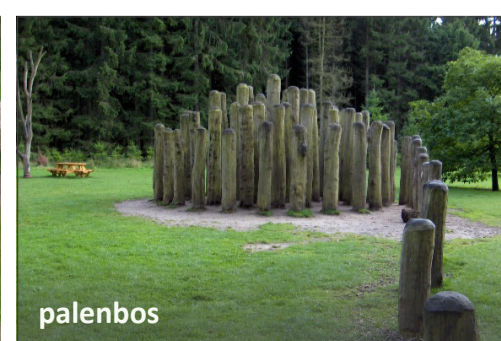

mandschommel

palenbos