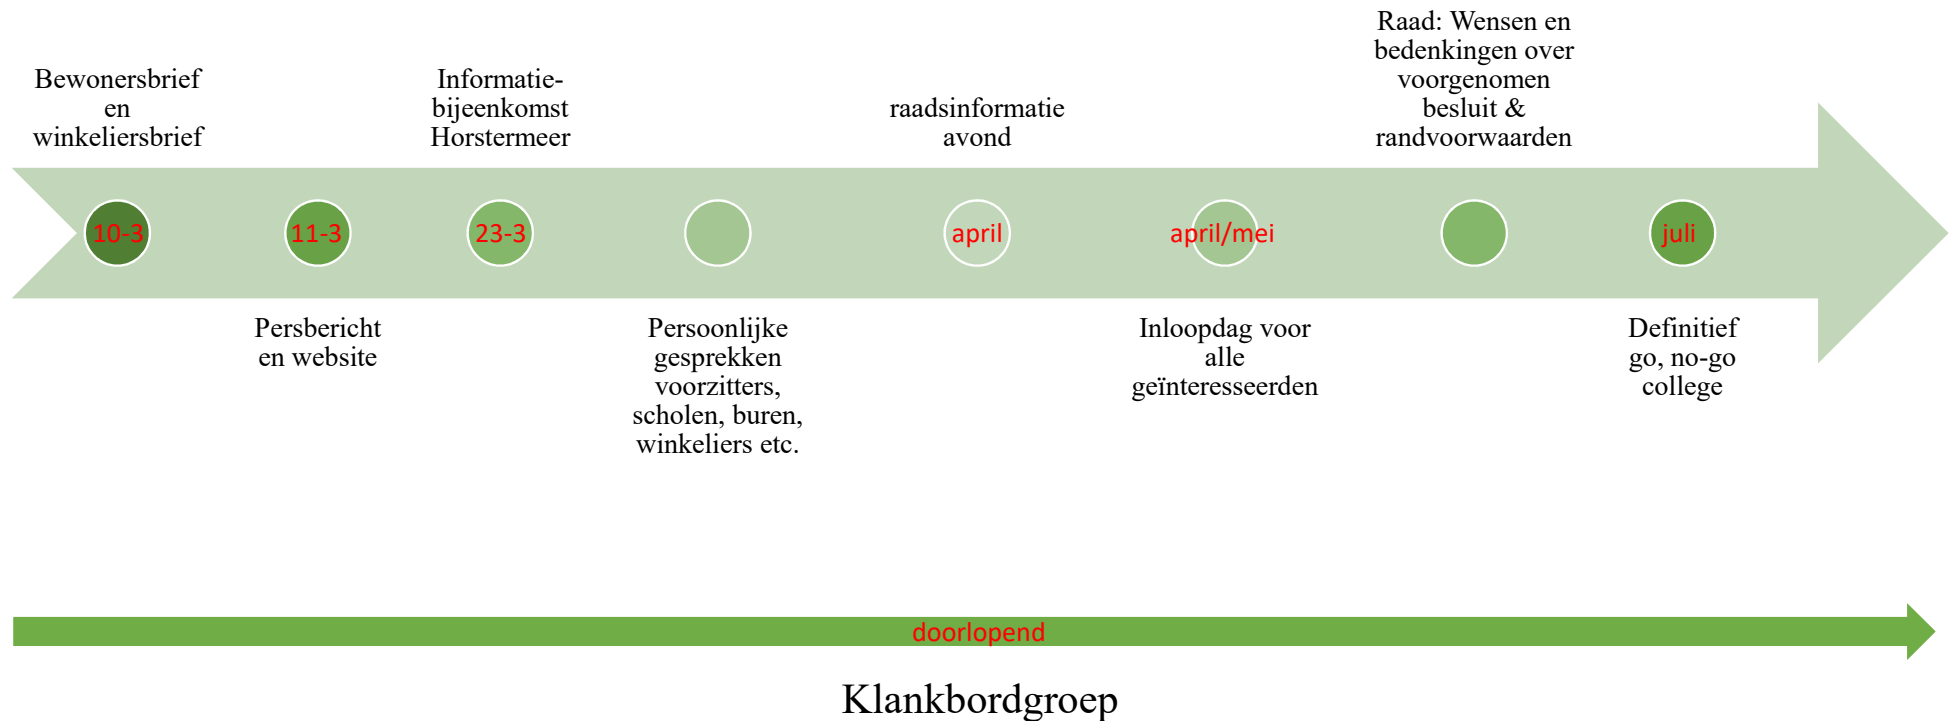

Aanpak & stappenplan azc NERA-locatie

Stappenplan & indicatieve planning

Primaire stakeholders

Direct omwonenden
Horstermeer

Betrokken winkeliers in
de woonkernen,
Nederhorst den Berg en
Kortenhoef
(winkelcentrum de
Meent)